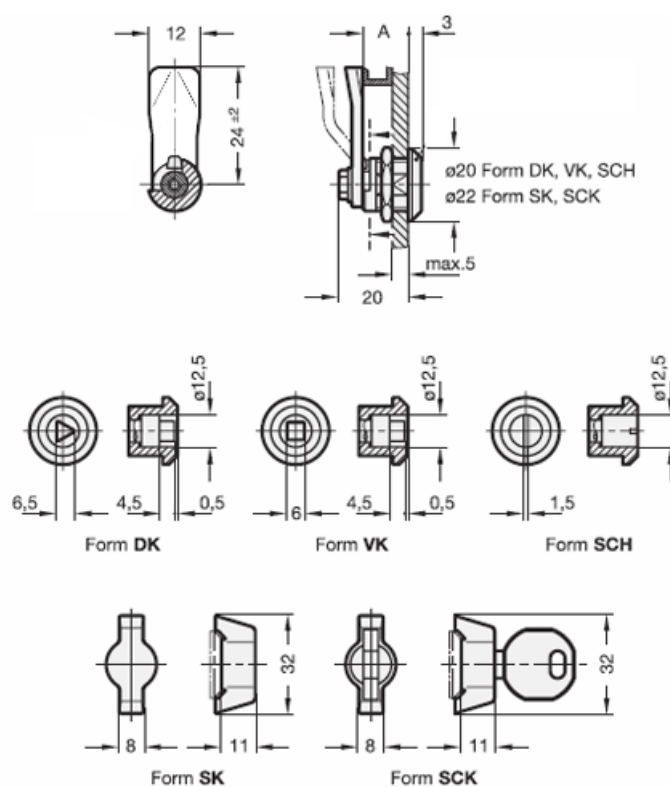

Varenummer: 20729019
Beskrivelse: E+G Låseelement
GN 115.1-SCK-19,5

Mål

A = 19,5